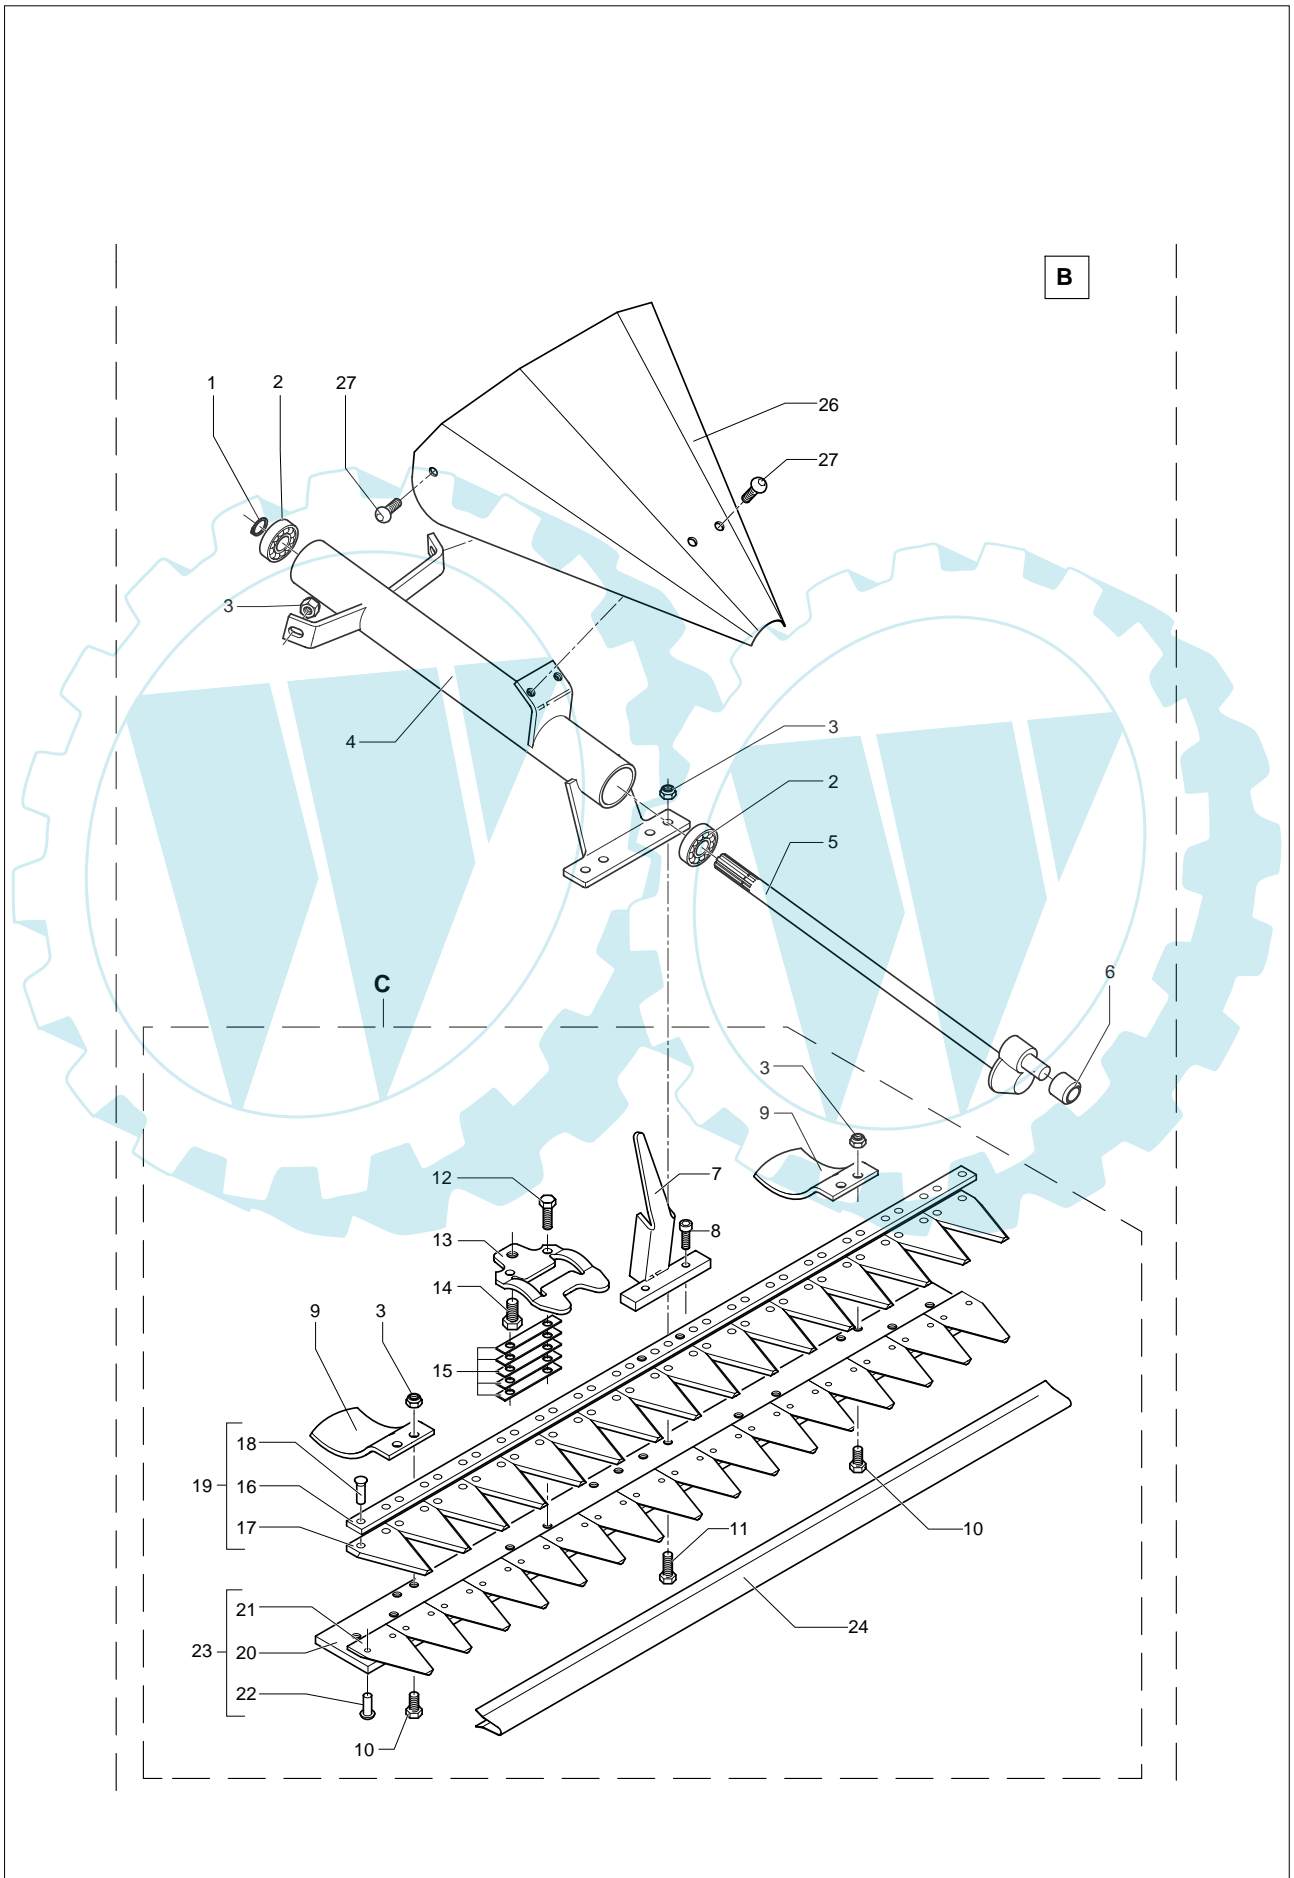

Number of Pages 1 of 7

Factory: ILY - Parabiago

Publication Number: EIPL2005\_PP0501025

Publication Date: 31/01/05

Product Group: ON 107

Petrol Wheeled

Sub Group: 1073

Pos.	PN ELX	MEP Pn°	DESCRIPTION	Q.ty	Pos.	PN ELX	MEP Pn°	DESCRIPTION	Q.ty
1	531207131	10500033	SHEATING	2	40	531205392	10128380	SUPPORT	1
2	531205404	10128521	HANDLE-Yellow-	1	41	531207980	20103800	SCREW	9
2	531205405	10128522	HANDLE-Red-	1	42	531205396	10128430	SUPPORT	1
3	531204429	9128490	CABLE	1	43	531207982	20106300	NUT	9
4	531205411	10128580	HANDLE	1	44	531205397	10128443	RING	1
5	531205393	10128393	SAFETY HOUSING	1	45	531205416	10128601	DECK-yellow-	1
6	531207809	10826800	PIN	2	45	531205417	10128602	DECK-red-	1
7	531205408	10128543	PULLEY	1	46	531205271	10122710	PIN WITH SPRING	2
8	531204922	10114200	WASHER	13	47	531207441	10655200	SCREW	4
9	531205395	10128423	KNOB	1	48	531207270	10547300	SCREW	2
10	531205398	10128450	ROD	1	49	531207518	10679703	DASH-BOARD	1
11	531205422	10128683	CLUTCH HANDLE	1	50	531204436	O9129680	ACCELERATOR	1
12	531207408	10651300	COTTER PIN	1	51	531208661	20501380	NUT	2
13	531208491	20281800	NUT	4	52	531205394	10128400	SCREW	2
14	531204961	10115900	WASHER	2	53	531205389	10128310	PIN	2
15	531205442	10129060	SPRING	2	58	531207432	10654500	KEY	1
16	531208772	20655800	SEEGER	1	59	531205196	10121700	SCREW	4
17	531204430	9128633	PULLEY	1	60	531205439	10129043	SUPPORT	1
18	531205399	10128500	LEVER	1	61	531208599	20404900	NUT	1
19	531205448	10129400	TIE ROD	1	62	531208069	20122960	KEY	1
20	531208783	20659300	SUPPORT	1	63	531206595	10231600	RESILIENT PIN	1
21	531205407	10128530	SPACER	2	64	531205383	10128150	LEVER	1
23	531205400	10128510	SPRING	1	67	531208145	20128770	INNER TUBE	2
24	531207430	10654300	SCREW	5	68	531208144	20128763	TYRE	2
25	531207981	20106200	WASHER	21	71	531205426	10128804	WHEEL	1
26	531205388	10128230	BELT SLIDE	1	72	531205441	10129053	SUPPORT	1
27	531205387	10128220	NUT	1	73	531205429	10128814	WHEEL	1
28	531205386	10128210	WASHER	1	74	531204427	O9128010	GEAR-BOX	1
29	531205384	10128170	BELT	1	75	531208182	20129354	RIM	2
30	531205385	10128200	PULLEY	1	76	531207380	10602400	WASHER	1
31	531208585	20382300	SCREW	3	77	531207504	10672100	SPACER	1
32	531207841	10830700	SCREW	4	78	531207453	10657000	PULLEY	1
33	531205409	10128553	JOINT	1	79	531205552	10135380	WASHER	1
34	531207122	10428900	WASHER	2	80	531206970	10303403	KNOP	1
35	531206653	10281400	COTTER PIN	1	81	531206337	10162820	PLATE	1
36	531207409	10651400	PIN	1	82	531206346	10162910	SCREW	1
37	531204435	9129660	CABLE	1	83	531207838	10830300	SCREW	1
38	531205390	10128320	METAL RING	2	84	531208492	20282100	NUT	1
39	531205410	10128573	SHOCK ABSORBER	4	85	531208661	20501380	NUT	2